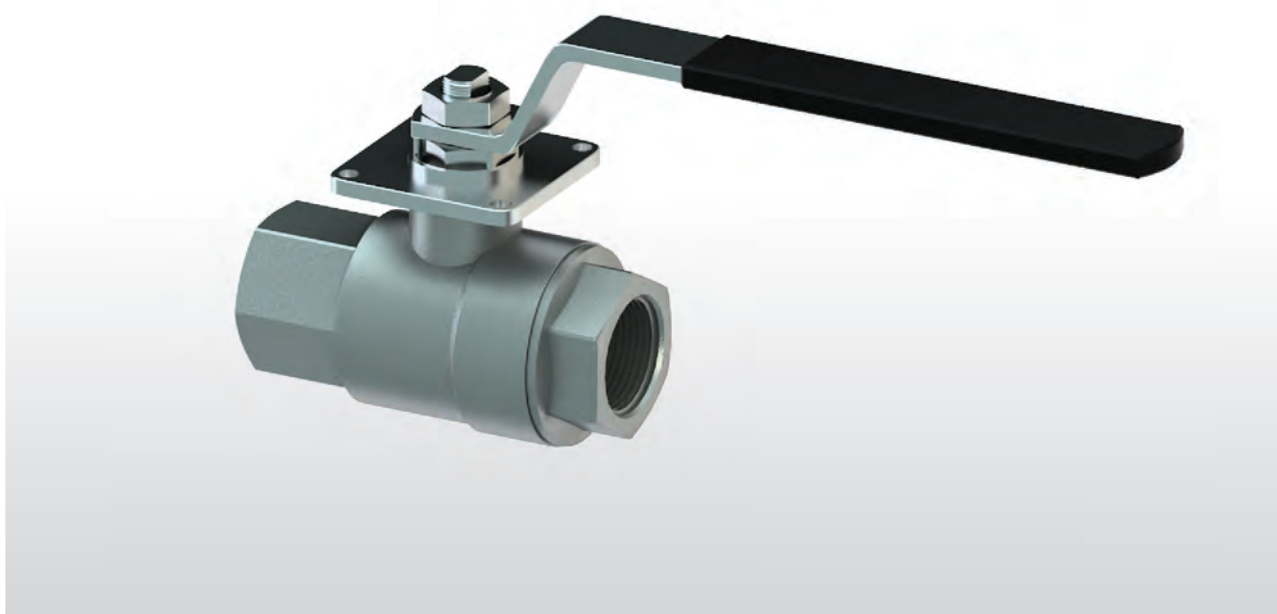

## TIPO: SUN WP

---

CODIGO	DESCRIPCION
4821X204	Válvula de esfera paso total AISI 316 de 1/2" (DN15)
4821X205	Válvula de esfera paso total AISI 316 de 3/4" (DN20)
4821X206	Válvula de esfera paso total AISI 316 de 1" (DN25)
4821X207	Válvula de esfera paso total AISI 316 de 1"1/4 (DN32)
4821X208	Válvula de esfera paso total AISI 316 de 1"1/2 (DN40)
4821X209	Válvula de esfera paso total AISI 316 de 2" (DN50)