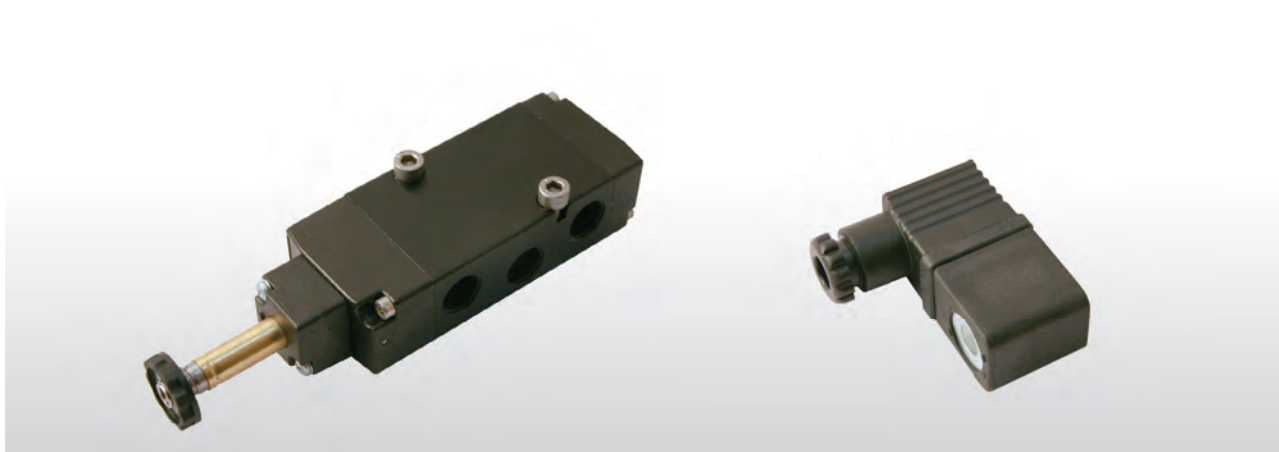

TIPO: BOX FINECORSA

CODIGO

DESCRIPCION

GZ01BCH2

Box policarbonato 2 final carrera electrom. Crouzed IP67 con 3D

TIPO: ELETTOVALVOLE

CODIGO

DESCRIPCION

EVNMA024

Electroválvula namur AC 24 V

EVNMB024

Electroválvula namur DC 24 V

EVNMA048

Electroválvula namur AC 48 V

EVNMA110

Electroválvula namur AC 110 V

EVNMA220

Electroválvula namur AC 220 V