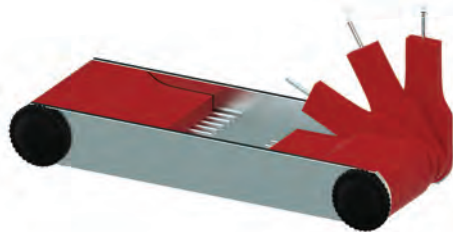

TIPO: ACCESSORI

Calibro A Tampone
0,5 - 1,5 mm / 1,5 - 3,0 mm

Calibro Ad Ago
0 - 3,0 mm / 0 - 5,0 mm

Tappo Corona
3/4" - 3/8"

Attacco Corona
3/4" - 3/8"