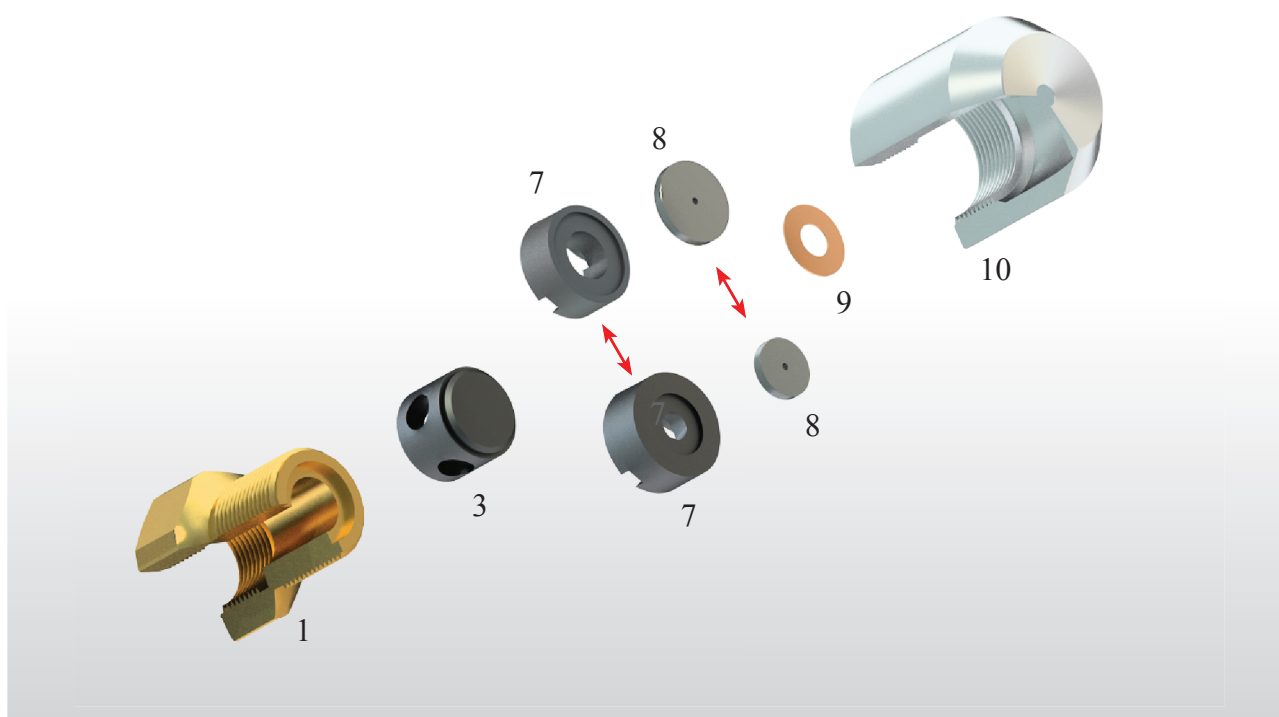

# TIPO: P6

CODICE	DESCRIZIONE	POS
070038	Corpo P6 3/8"	1
070034	Corpo P6 3/4"	1
07300	Distributore P6 Carburo Tungsteno	3
072000	Testa P6	10
0531368W	Chiocciola 3 Vie Foro Conico Carburo Tungsteno Sede 13.6 H=8 mm	7
0531369W	Chiocciola 3 Vie Foro Conico Carburo Tungsteno Sede 13.6 H=9 mm	7
05313610W	Chiocciola 3 Vie Foro Conico Carburo Tungsteno Sede 13.6 H=10 mm	7
05313611W	Chiocciola 3 Vie Foro Conico Carburo Tungsteno Sede 13.6 H=11 mm	7
05313613W	Chiocciola 3 Vie Foro Conico Carburo Tungsteno Sede 13.6 H=13 mm	7
05313615W	Chiocciola 3 Vie Foro Conico Carburo Tungsteno Sede 13.6 H=15 mm	7
053198W	Chiocciola 3 Vie Foro Cilindrico Carburo Tungsteno Sede 19 H=8 mm	7
0531910W	Chiocciola 3 Vie Foro Cilindrico Carburo Tungsteno Sede 19 H=10 mm	7
0531913W	Chiocciola 3 Vie Foro Cilindrico Carburo Tungsteno Sede 19 H=13 mm	7
0531915W	Chiocciola 3 Vie Foro Cilindrico Carburo Tungsteno Sede 19 H=15 mm	7
054007	Ugello Carburo Tungsteno 19x3 Foro 0,7 mm	8
054008	Ugello Carburo Tungsteno 19x3 Foro 0,8 mm	8
054010	Ugello Carburo Tungsteno 19x3 Foro 1,0 mm	8
054012	Ugello Carburo Tungsteno 19x3 Foro 1,2 mm	8
054013	Ugello Carburo Tungsteno 19x3 Foro 1,3 mm	8
054014	Ugello Carburo Tungsteno 19x3 Foro 1,4 mm	8
054015	Ugello Carburo Tungsteno 19x3 Foro 1,5 mm	8