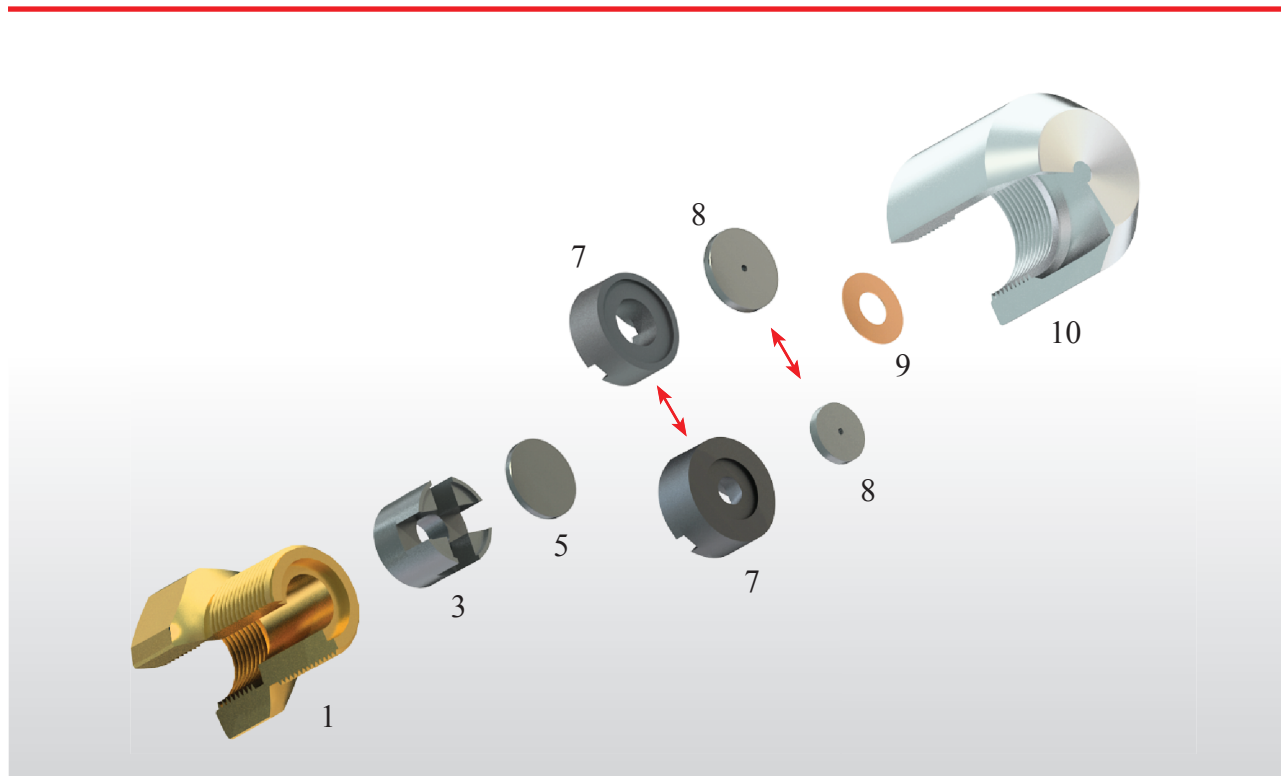

TIPO: P5

CODICE	DESCRIZIONE	POS
07000	Corpo P5 3/8"	1
07034	Corpo P5 3/4"	1
07115	Distributore P5 Carburo Tungsteno H=15 mm (7+8)	3
071015	Distributore P5 Carburo Tungsteno H=15 mm (5+10)	3
07200	Testa P5	10
0531368W	Chiocciola 3 Vie Foro Conico Carburo Tungsteno Sede 13.6 H=8 mm	7
0531369W	Chiocciola 3 Vie Foro Conico Carburo Tungsteno Sede 13.6 H=9 mm	7
05313610W	Chiocciola 3 Vie Foro Conico Carburo Tungsteno Sede 13.6 H=10 mm	7
05313611W	Chiocciola 3 Vie Foro Conico Carburo Tungsteno Sede 13.6 H=11 mm	7
05313613W	Chiocciola 3 Vie Foro Conico Carburo Tungsteno Sede 13.6 H=13 mm	7
05313615W	Chiocciola 3 Vie Foro Conico Carburo Tungsteno Sede 13.6 H=15 mm	7
053198W	Chiocciola 3 Vie Foro Cilindrico Carburo Tungsteno Sede 19 H=8 mm	7
0531910W	Chiocciola 3 Vie Foro Cilindrico Carburo Tungsteno Sede 19 H=10 mm	7
0531913W	Chiocciola 3 Vie Foro Cilindrico Carburo Tungsteno Sede 19 H=13 mm	7
0531915W	Chiocciola 3 Vie Foro Cilindrico Carburo Tungsteno Sede 19 H=15 mm	7
05100	Piastrina Carburo Tungsteno	5
054007	Ugello Carburo Tungsteno 19x3 Foro 0,7 mm	8
054008	Ugello Carburo Tungsteno 19x3 Foro 0,8 mm	8
054010	Ugello Carburo Tungsteno 19x3 Foro 1,0 mm	8
054012	Ugello Carburo Tungsteno 19x3 Foro 1,2 mm	8
054013	Ugello Carburo Tungsteno 19x3 Foro 1,3 mm	8
054014	Ugello Carburo Tungsteno 19x3 Foro 1,4 mm	8
054015	Ugello Carburo Tungsteno 19x3 Foro 1,5 mm	8
054016	Ugello Carburo Tungsteno 19x3 Foro 1,6 mm	8
054017	Ugello Carburo Tungsteno 19x3 Foro 1,7 mm	8
054018	Ugello Carburo Tungsteno 19x3 Foro 1,8 mm	8
054019	Ugello Carburo Tungsteno 19x3 Foro 1,9 mm	8