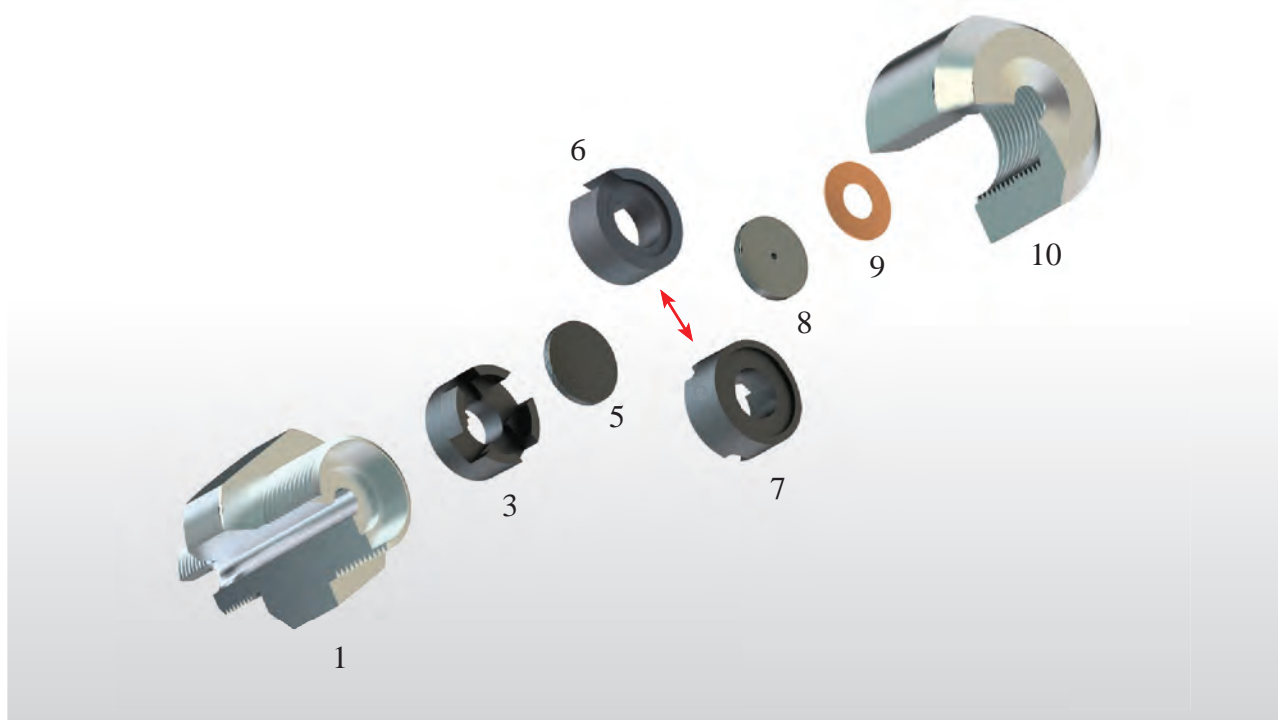

TIPO: P4

CODICE	DESCRIZIONE	POS
06000	Corpo P4	1
06107	Distributore P4 Carburo Tungsteno H=7 mm	3
061010	Distributore P4 Carburo Tungsteno H=10 mm	3
05500	Rondella Rame	9
06200	Testa P4	10
052198W	Chiocciola Carburo Tungsteno Con Sede 19 H=8 mm	6
0521910W	Chiocciola Carburo Tungsteno Con Sede 19 H=10 mm	6
053198W	Chiocciola 3 Vie Foro Cilindrico Carburo Tungsteno Sede 19 H=8 mm	7
0531910W	Chiocciola 3 Vie Foro Cilindrico Carburo Tungsteno Sede 19 H=10 mm	7
05100	Piastrina Carburo Tungsteno	5
054007	Ugello Carburo Tungsteno 19x3 Foro 0,7 mm	8
054008	Ugello Carburo Tungsteno 19x3 Foro 0,8 mm	8
054010	Ugello Carburo Tungsteno 19x3 Foro 1,0 mm	8
054012	Ugello Carburo Tungsteno 19x3 Foro 1,2 mm	8
054013	Ugello Carburo Tungsteno 19x3 Foro 1,3 mm	8
054014	Ugello Carburo Tungsteno 19x3 Foro 1,4 mm	8
054015	Ugello Carburo Tungsteno 19x3 Foro 1,5 mm	8
054016	Ugello Carburo Tungsteno 19x3 Foro 1,6 mm	8
054017	Ugello Carburo Tungsteno 19x3 Foro 1,7 mm	8
054018	Ugello Carburo Tungsteno 19x3 Foro 1,8 mm	8
054019	Ugello Carburo Tungsteno 19x3 Foro 1,9 mm	8

TIPO: P4

CODICE	DESCRIZIONE	POS
054020	Ugello Carburo Tungsteno 19x3 Foro 2,0 mm	8
054021	Ugello Carburo Tungsteno 19x3 Foro 2,1 mm	8
054022	Ugello Carburo Tungsteno 19x3 Foro 2,2 mm	8
054023	Ugello Carburo Tungsteno 19x3 Foro 2,3 mm	8
054024	Ugello Carburo Tungsteno 19x3 Foro 2,4 mm	8
054025	Ugello Carburo Tungsteno 19x3 Foro 2,5 mm	8
045026	Ugello Carburo Tungsteno 19x3 Foro 2,6 mm	8
054027	Ugello Carburo Tungsteno 19x3 Foro 2,7 mm	8
054028	Ugello Carburo Tungsteno 19x3 Foro 2,8 mm	8
054030	Ugello Carburo Tungsteno 19x3 Foro 3,0 mm	8
054032	Ugello Carburo Tungsteno 19x3 Foro 3,2 mm	8
054034	Ugello Carburo Tungsteno 19x3 Foro 3,4 mm	8
054035	Ugello Carburo Tungsteno 19x3 Foro 3,5 mm	8
054038	Ugello Carburo Tungsteno 19x3 Foro 3,8 mm	8
054040	Ugello Carburo Tungsteno 19x3 Foro 4,0 mm	8
054045	Ugello Carburo Tungsteno 19x3 Foro 4,5 mm	8
054050	Ugello Carburo Tungsteno 19x3 Foro 5,0 mm	8