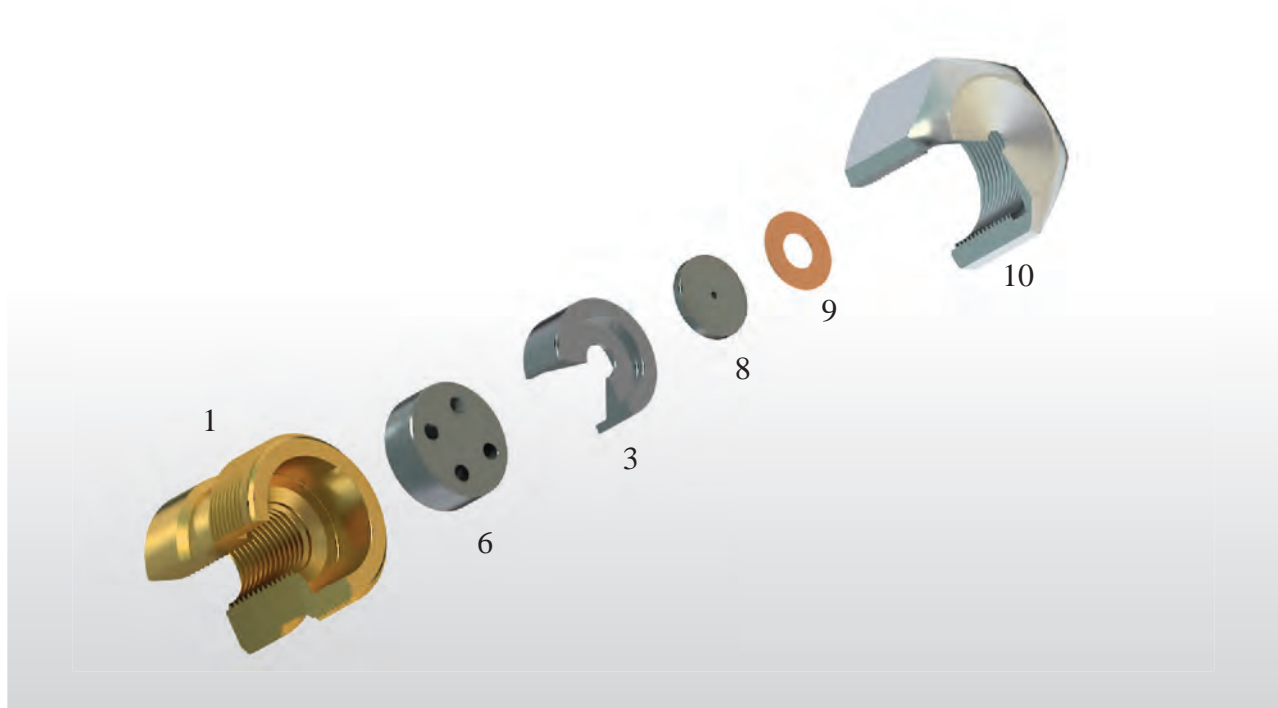

TIPO: P3

CODICE	DESCRIZIONE	POS
02000	Corpo P3 3/8"	1
02034	Corpo P3 3/4"	1
0210435	Chiocciola 4 Vie Carburo Tungsteno H=4 mm Foro 3.5 mm	6
02107	Chiocciola 4 Vie Carburo Tungsteno H=7 mm	6
021010	Chiocciola 4 Vie Carburo Tungsteno H=10 mm	6
02200	Distributore P3 Acciaio	3
02200W	Distributore P3 Carburo Tungsteno	3
05500	Rondella Rame	9
02300	Testa P3	10
054007	Ugello Carburo Tungsteno 19x3 Foro 0,7 mm	8
054008	Ugello Carburo Tungsteno 19x3 Foro 0,8 mm	8
054010	Ugello Carburo Tungsteno 19x3 Foro 1,0 mm	8
054012	Ugello Carburo Tungsteno 19x3 Foro 1,2 mm	8
054013	Ugello Carburo Tungsteno 19x3 Foro 1,3 mm	8
054014	Ugello Carburo Tungsteno 19x3 Foro 1,4 mm	8
054015	Ugello Carburo Tungsteno 19x3 Foro 1,5 mm	8
054016	Ugello Carburo Tungsteno 19x3 Foro 1,6 mm	8
054017	Ugello Carburo Tungsteno 19x3 Foro 1,7 mm	8
054018	Ugello Carburo Tungsteno 19x3 Foro 1,8 mm	8
054019	Ugello Carburo Tungsteno 19x3 Foro 1,9 mm	8

TIPO: P3

CODICE	DESCRIZIONE	POS
054020	Ugello Carburo Tungsteno 19x3 Foro 2,0 mm	8
054021	Ugello Carburo Tungsteno 19x3 Foro 2,1 mm	8
054022	Ugello Carburo Tungsteno 19x3 Foro 2,2 mm	8
054023	Ugello Carburo Tungsteno 19x3 Foro 2,3 mm	8
054024	Ugello Carburo Tungsteno 19x3 Foro 2,4 mm	8
054025	Ugello Carburo Tungsteno 19x3 Foro 2,5 mm	8
045026	Ugello Carburo Tungsteno 19x3 Foro 2,6 mm	8
054027	Ugello Carburo Tungsteno 19x3 Foro 2,7 mm	8
054028	Ugello Carburo Tungsteno 19x3 Foro 2,8 mm	8
054030	Ugello Carburo Tungsteno 19x3 Foro 3,0 mm	8
054032	Ugello Carburo Tungsteno 19x3 Foro 3,2 mm	8
054034	Ugello Carburo Tungsteno 19x3 Foro 3,4 mm	8
054035	Ugello Carburo Tungsteno 19x3 Foro 3,5 mm	8
054038	Ugello Carburo Tungsteno 19x3 Foro 3,8 mm	8
054040	Ugello Carburo Tungsteno 19x3 Foro 4,0 mm	8
054045	Ugello Carburo Tungsteno 19x3 Foro 4,5 mm	8
054050	Ugello Carburo Tungsteno 19x3 Foro 5,0 mm	8