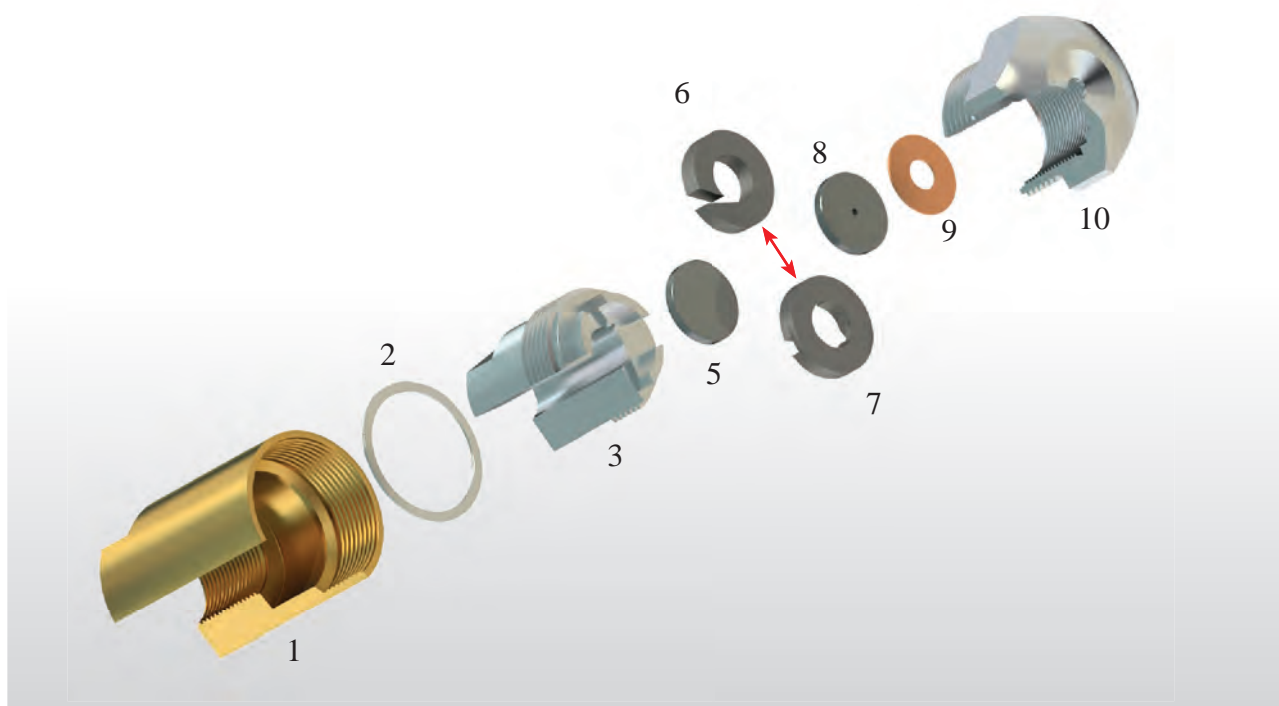

TIPO: P2

CODICE	DESCRIZIONE	POS
03000	Corpo P2 3/8"	1
03034	Corpo P2 3/4"	1
03100	Rondella Alluminio	2
03200	Distributore P2	3
05500	Rondella Rame	9
03300	Testa P2	10
05204	Chiocciola 1 Via Acciaio Sinterizzato H=4mm	6
05205	Chiocciola 1 Via Acciaio Sinterizzato H=5mm	6
05206	Chiocciola 1 Via Acciaio Sinterizzato H=6mm	6
05207	Chiocciola 1 Via Acciaio Sinterizzato H=7mm	6
05208	Chiocciola 1 Via Acciaio Sinterizzato H=8 mm	6
052010	Chiocciola 1 Via Acciaio Sinterizzato H=10mm	6
052012	Chiocciola 1 Via Acciaio Sinterizzato H=12mm	6
052014	Chiocciola 1 Via Acciaio Sinterizzato H=14mm	6
05204W	Chiocciola 1 Via Carburo Tungsteno H=4 mm	6
05205W	Chiocciola 1 Via Carburo Tungsteno H=5 mm	6
05206W	Chiocciola 1 Via Carburo Tungsteno H=6 mm	6
05207W	Chiocciola 1 Via Carburo Tungsteno H=7 mm	6
05208W	Chiocciola 1 Via Carburo Tungsteno H=8 mm	6
05210W	Chiocciola 1 Via Carburo Tungsteno H=10 mm	6
05212W	Chiocciola 1 Via Carburo Tungsteno H=12 mm	6
05305	Chiocciola 3 Vie Acciaio Sinterizzato H=5 mm	7
05306	Chiocciola 3 Vie Acciaio Sinterizzato H=6 mm	7
05307	Chiocciola 3 Vie Acciaio Sinterizzato H=7 mm	7