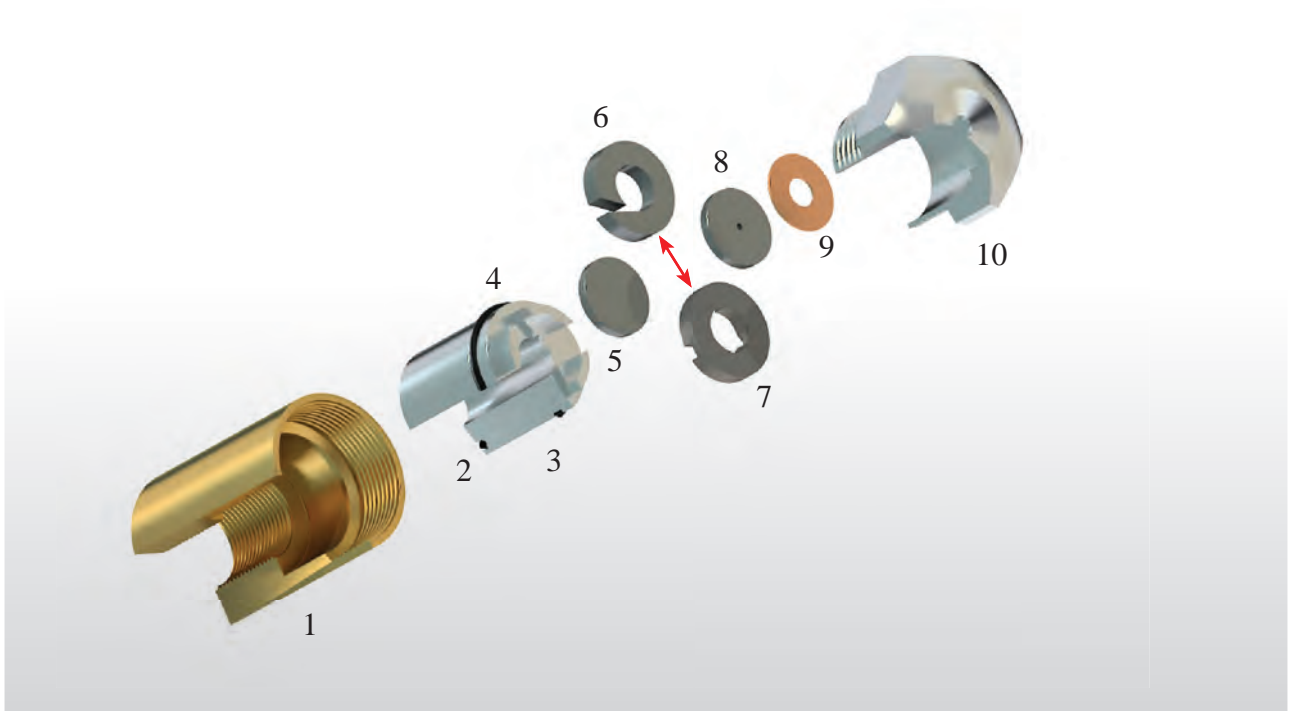

TIPO: P1

CODICE	DESCRIZIONE	POS
04700	Corpo P1 3/8 "	1
04734	Corpo P1 3/4"	1
04800	Guarnizione O-R	2
04900	Distributore P1	3
05000	Guarnizione O-R	4
05500	Rondella Rame	9
05600	Testa P1	10
05204	Chiocciola 1 Via Acciaio Sinterizzato H=4mm	6
05205	Chiocciola 1 Via Acciaio Sinterizzato H=5mm	6
05206	Chiocciola 1 Via Acciaio Sinterizzato H=6mm	6
05207	Chiocciola 1 Via Acciaio Sinterizzato H=7mm	6
05208	Chiocciola 1 Via Acciaio Sinterizzato H=8 mm	6
052010	Chiocciola 1 Via Acciaio Sinterizzato H=10mm	6
052012	Chiocciola 1 Via Acciaio Sinterizzato H=12mm	6
052014	Chiocciola 1 Via Acciaio Sinterizzato H=14mm	6
05204W	Chiocciola 1 Via Carburo Tungsteno H=4 mm	6
05205W	Chiocciola 1 Via Carburo Tungsteno H=5 mm	6
05206W	Chiocciola 1 Via Carburo Tungsteno H=6 mm	6
05207W	Chiocciola 1 Via Carburo Tungsteno H=7 mm	6
05208W	Chiocciola 1 Via Carburo Tungsteno H=8 mm	6
05210W	Chiocciola 1 Via Carburo Tungsteno H=10 mm	6
052012W	Chiocciola 1 Via Carburo Tungsteno H=12 mm	6
05305	Chiocciola 3 Vie Acciaio Sinterizzato H=5 mm	7
05306	Chiocciola 3 Vie Acciaio Sinterizzato H=6 mm	7
05307	Chiocciola 3 Vie Acciaio Sinterizzato H=7 mm	7
053085	Chiocciola 3 Vie Acciaio Sinterizzato H=8.5 mm	7
053010	Chiocciola 3 Vie Acciaio Sinterizzato H=10 mm	7